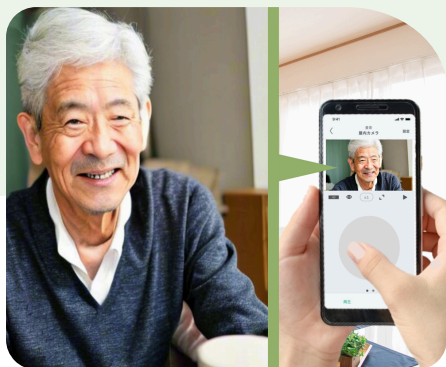

LIXIL

実家をスマートホーム化したら
家族の笑顔と安心が見えるようになった

IoT ホーム Link

Life Assist2

ホームデバイスをインターネットに接続し、住宅設備機器・建材、家電と繋げるだけで、
実家がスマートホームに変身。離れた家族を見守ることができて安心です。

いつでも顔を見ながら通話

屋内カメラでスマホ操作が苦手な遠方の家族も、顔を見て会話を楽しんだり、様子を尋ねることができ安心です。